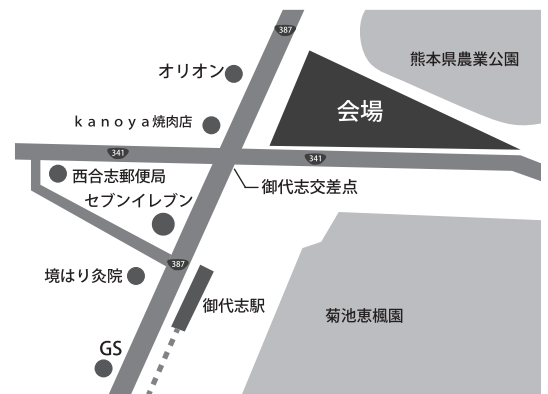

2016.1.30 Sat. 18:00 - 21:00

『ヤミ鍋パーティー』『まちなかキャンプ』開催（社会実験）

みよし△ヤミ市

2016.1.31 Sun. 10:00 - 16:00

参加予定店舗現在 30 店

『物販ブース』 熱燗・ホットワインなども提供

『ジャイロボード体験』

『どんどや体験』

『チャレンジコンサート』 DADDY-K 氏出演決定！

場所

熊本電鉄御代志駅の北 200 mにある

「みよし△」（御代志交差点北東側の公共空地）

「駐車場はありませんので公共交通機関をご利用ください」

お問い合わせ

みよし△プロジェクト実行委員会

facebook ページよりお願いします。