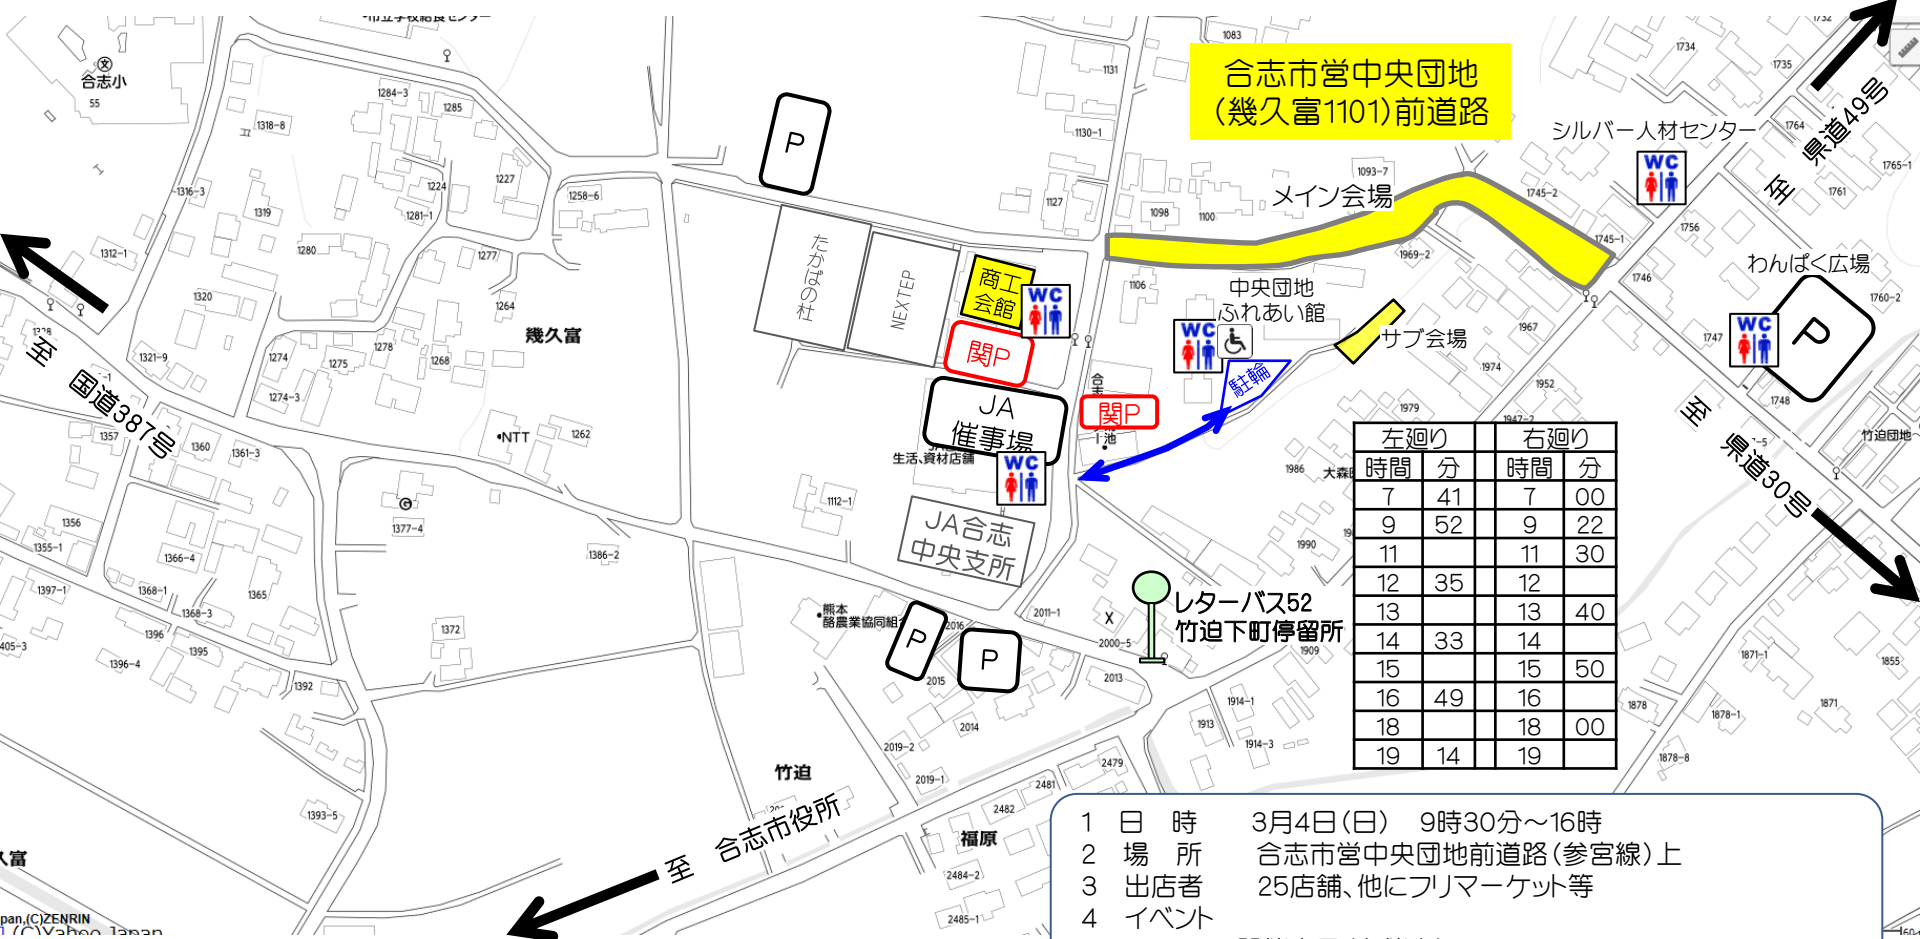

竹迫初市会場周辺図

合志市営中央団地
(幾久富1101)前道路

メイン会場

サブ会場

左廻り		右廻り	
時間	分	時間	分
7	41	7	00
9	52	9	22
11		11	30
12	35	12	
13		13	40
14	33	14	
15		15	50
16	49	16	
18		18	00
19	14	19	

- 日時 3月4日(日) 9時30分～16時
- 場所 合志市営中央団地前道路(参宮線)上
- 出店者 25店舗、他にフリマーケット等
- イベント
 - 09:30 開催宣言(主催者)
 - 10:15 オープニングセレモニー(メイン会場)
 - ・来賓祝辞等
 - ・合志中学校による合唱及び吹奏楽演奏(10:30頃～)
 - 11:30 くまもんショー
 - 終日
 - ・合志小・中PTAによる綿菓子作成体験(サブ会場)
 - ・菊池養生園による健康相談、栄養相談(サブ会場)
 - ・合志マンガミュージアム出張所(商工会館)
 - ・グリーンコープによる試飲コーナー(サブ会場)

※ JA資材倉庫において催事場有り

P : 一般駐車場 **駐輪** : 駐輪場 **↔** : 自転車出入路
 (一般駐車場・駐輪場は8時～18時の間利用できます)
 (会場内において一般車両は7時～17時の間通行止めになります)

関P : 関係者駐車場 **黄色** : 会場(9時半～4時)

WC : トイレ **WC** **♿** : 車いす利用者