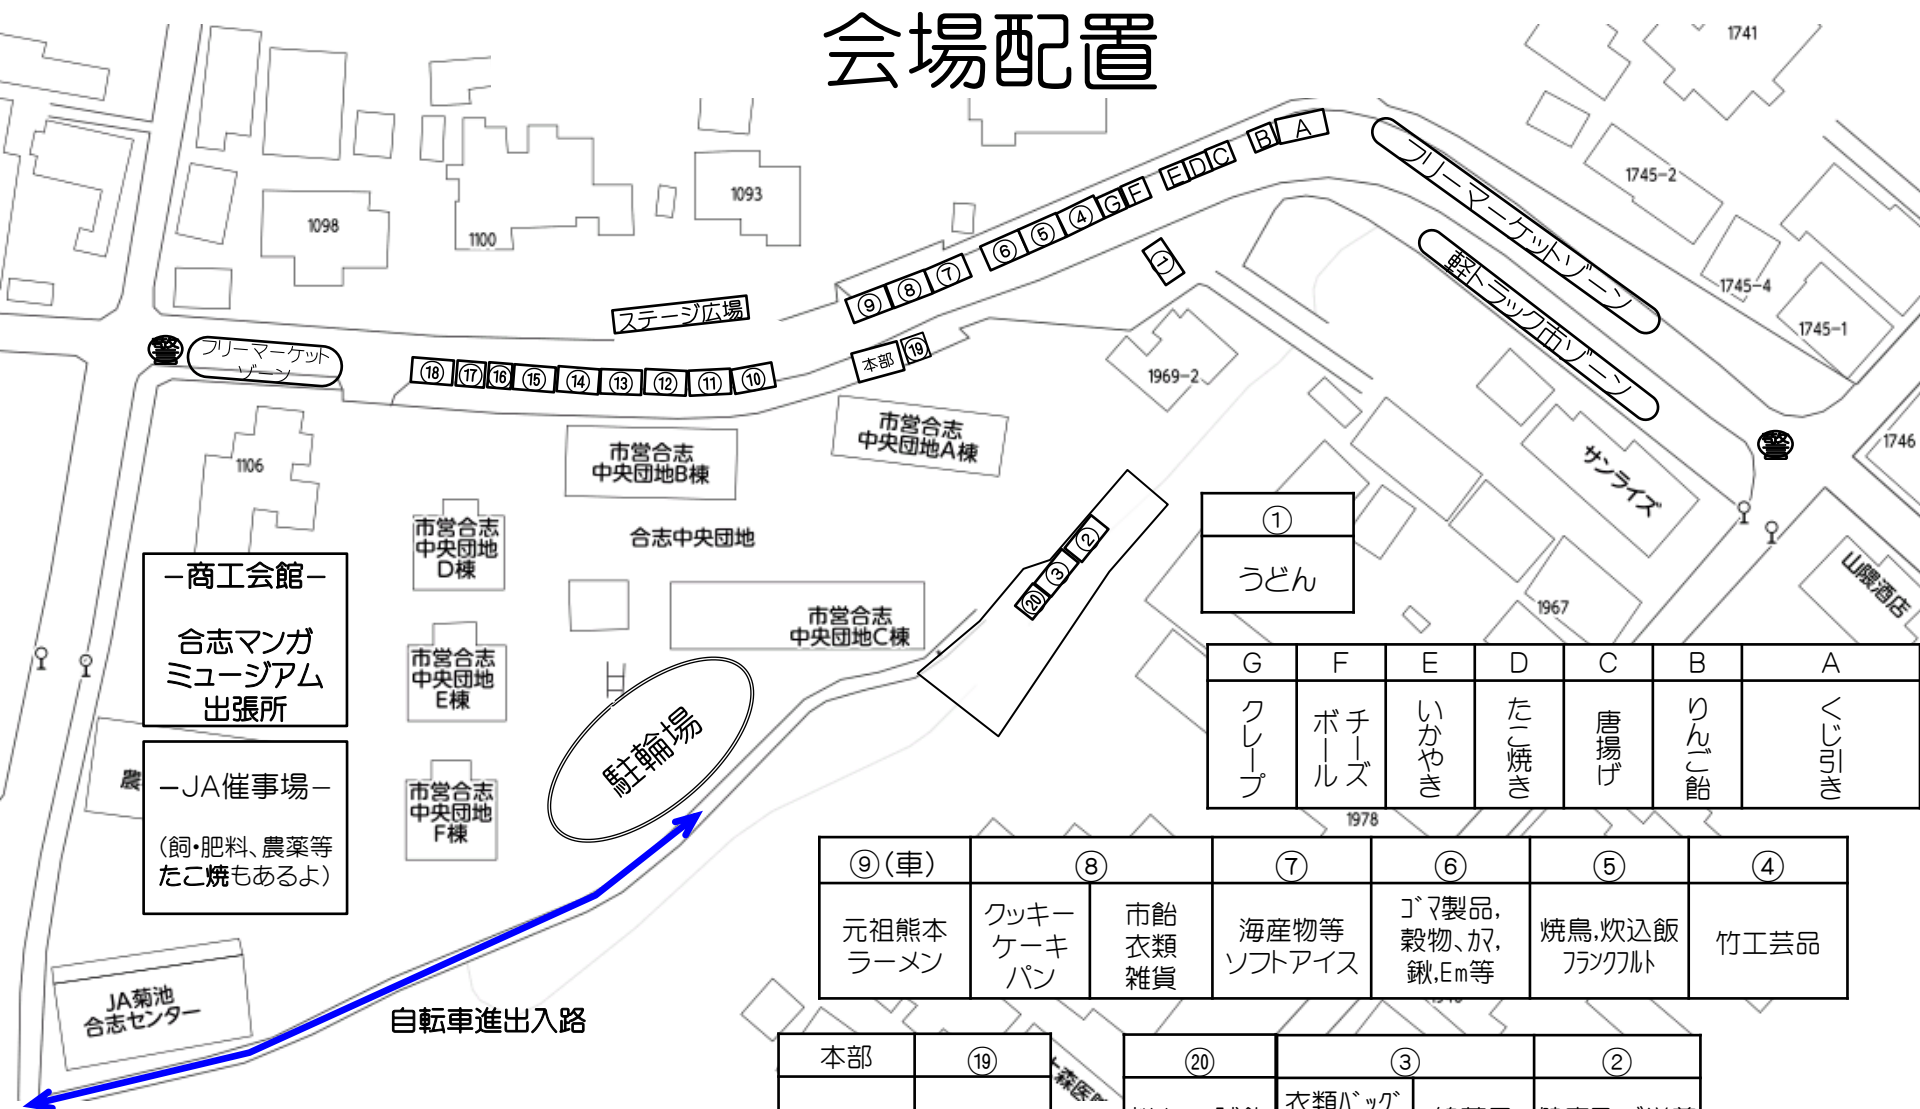

会場配置

①
うどん

G	F	E	D	C	B	A
クレープ	ボールチーズ	いかやき	たこ焼き	唐揚げ	りんご飴	くし引き

⑨(車)	⑧	⑦	⑥	⑤	④	
元祖熊本ラーメン	クッキー ケーキ パン	市飴 衣類 雑貨	海産物等 ソフトアイス	ゴム製品, 穀物、カ, 鉄、Em等	焼鳥、炊込飯 万寿果	竹工芸品

本部	⑱
来賓席等	金魚すくい

⑳	⑳	㉑
ドリンク試飲 コーナー	衣類バッグ 小物 陶器類	綿菓子 作成体験
		⑲
		健康及び栄養 無料相談

⑱(車)	⑱(車)	⑱	⑱	⑱	⑱	⑱	⑱	⑱	⑱
たこ焼	カレー ドリンク等	タルト等 母大福チョコ	ジュース お茶他	からいも スティック	竹箒、草箒等 竹製品	だご汁 稲荷等	古代穀米 等	たこ焼 梅ヶ枝もち	スーパースポール おもちゃ(くじ)

※フリーマーケットも
あります。